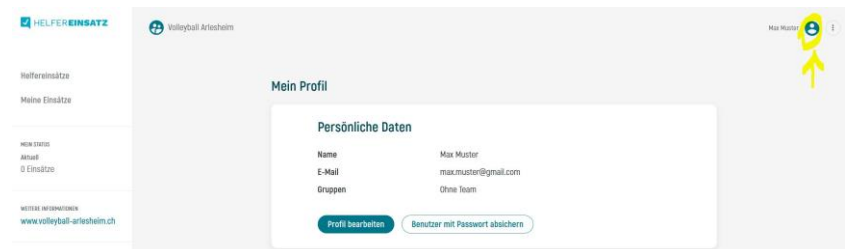

4.

Wähle einen Einsatz aus und übernehme einen oder mehrere Einsätze. DANKE !

FRAGEN?

Bei Fragen wende dich an volleyball.arlesheim@gmail.com