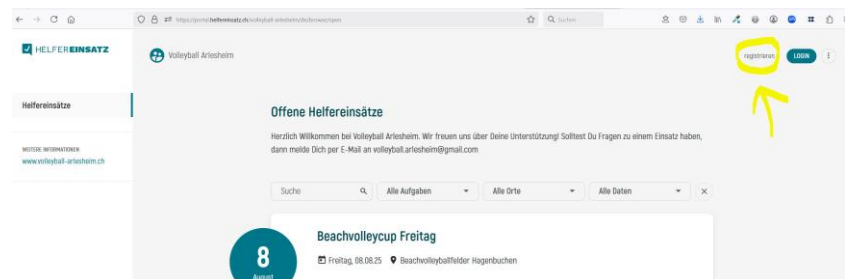

3.

Du kannst dich mit deiner Email-Adresse einloggen ohne Passwort. Willst du deinen Account mit einem Passwort absichern, so bearbeite deinen Account.